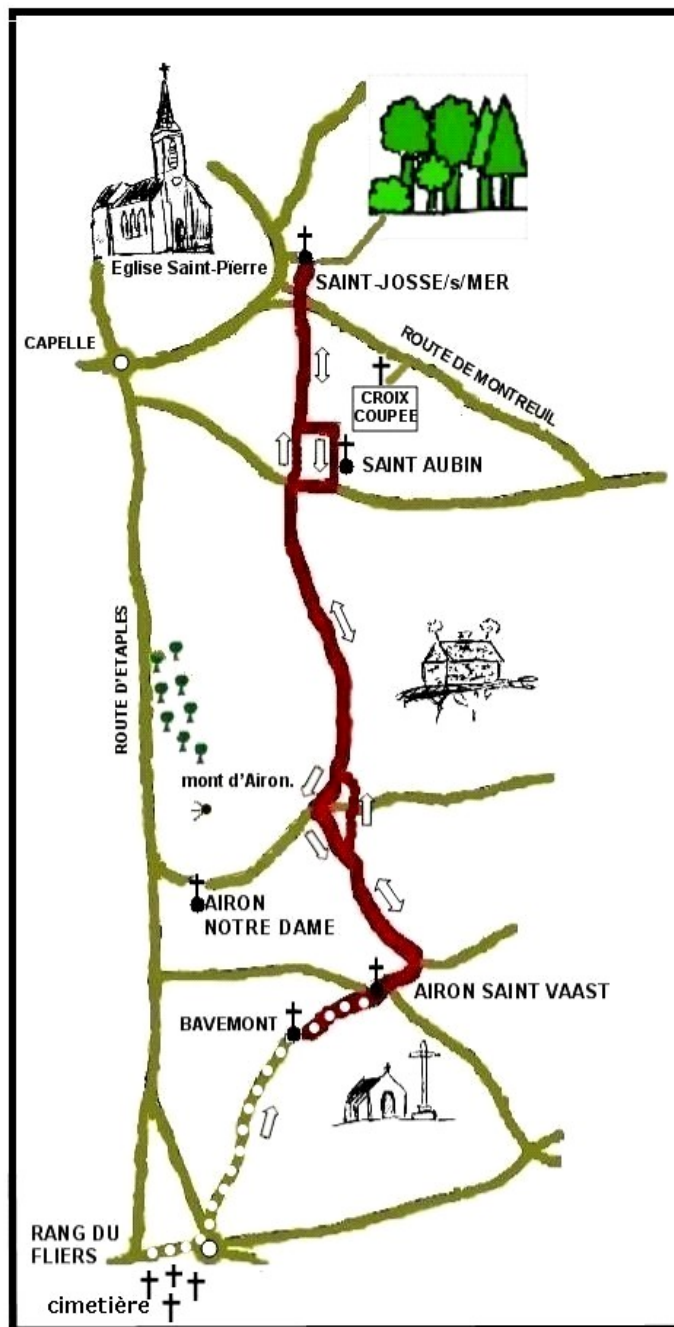

SAMEDI 3 JUIN
MESSE A 18H
ÉGLISE ST-PIERRE
DE SAINT-JOSSE/MER

4 JUIN
DIMANCHE DE LA
SAINTE TRINITÉ
PROCESSION
VERS LA CROIX COUPÉE

DÉPART A 10H30 DE L'ÉGLISE
ST-PIERRE DE SAINT-JOSSE/MER
SUIVIE A 11H D'UNE MESSE EN
PLEIN AIR À LA CROIX COUPÉE

ACCÈS À LA SOURCE
PIQUE-NIQUE
OUVERTURE DU BOIS
de 9h à 18h30

LUNDI 5 JUIN
CLÔTURE DES CÉRÉMONIES
MESSE A 19H ÉGLISE ST-PIERRE
DE SAINT-JOSSE/MER
SUIVIE DE LA
PROCESSION DE LA SAINT-BARNABÉ
DANS LE VILLAGE

ACCÈS À LA SOURCE ET
À L'ERMITAGE
OUVERTURE DU BOIS
de 10h à 18h30

Pèlerinage aller/retour 11km
AVRIL 2023/18

I.P.N.S.

NEUVAIN DE SAINT-JOSSE SUR MER 28 Mai au 5 juin 2023

Extrait du panneau conçu le Lundi de la Pentecôte 2022
par les Familles, en atelier animé par Clotilde et Elam