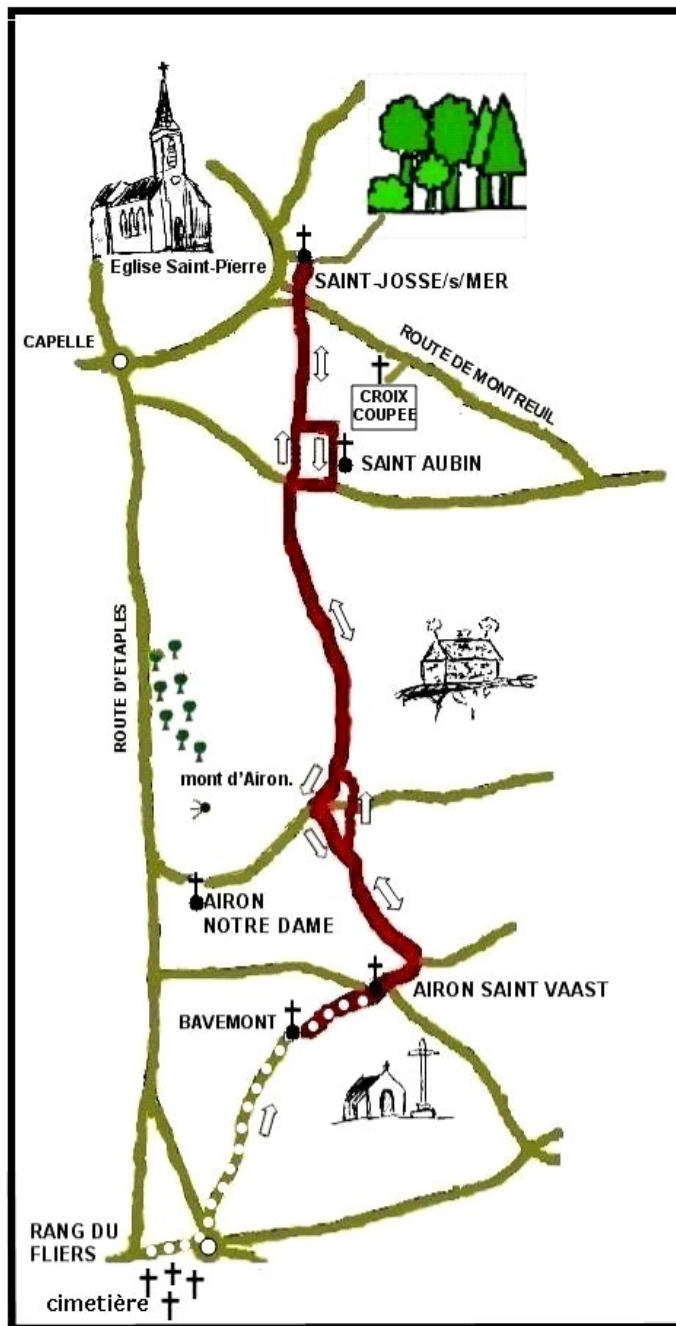

SAMEDI 11 JUIN

MESSE A 18h
ÉGLISE SAINT- JOSSE-AU-VAL
VILLE BASSE DE MONTREUIL/MER

**12 JUIN
DIMANCHE DE LA
SAINTE TRINITÉ**

**PROCESSION
VERS LA CROIX COUPEE**

DÉPART A 10h30 DE L'ÉGLISE
ST-PIERRE DE SAINT-JOSSE/MER
SUIVIE A 11h D'UNE MESSE EN
PLEIN AIR À LA CROIX COUPEE

ACCÈS À LA SOURCE
PIQUE-NIQUE
OUVERTURE DU BOIS
de 8 h à 18h30

LUNDI 13 JUIN

CLÔTURE DES CÉRÉMONIES

MESSE A 19h ÉGLISE ST-PIERRE
DE SAINT-JOSSE/MER
SUIVIE DE LA
PROCESSION DE LA SAINT-BARNABÉ
DANS LE VILLAGE

ACCÈS À LA SOURCE ET
À L'ERMITAGE
OUVERTURE DU BOIS
de 10h à 18h30

Pèlerinage aller/retour 11km

FÉVRIER 2022a

I.P.N.S.

NEUVAIN DE SAINT-JOSSE SUR MER Du 4* au 13 juin 2022

* samedi

*lundi 6 juin présence de Mgr Jean-Claude
BOULANGER ÉVÊQUE ÉMÉRITE DE LISIEUX*