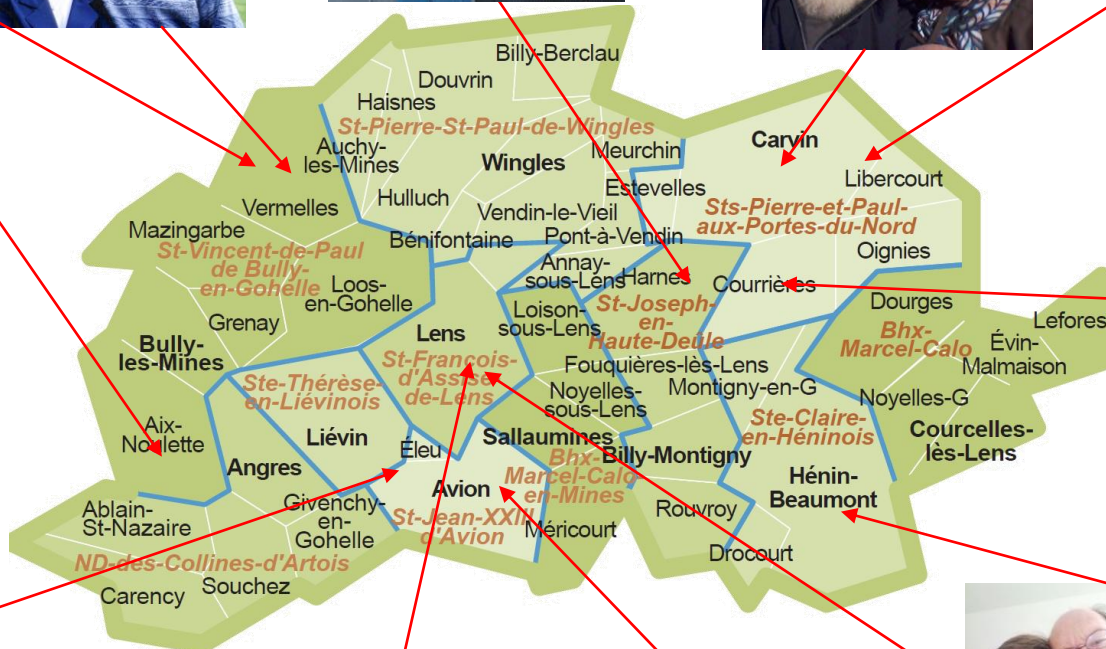

Serge et Sylvie PREUX
Monde des jeunes
Aumônier des Scouts et Guides de France
Du groupe Père Carrière
Préparation au mariage