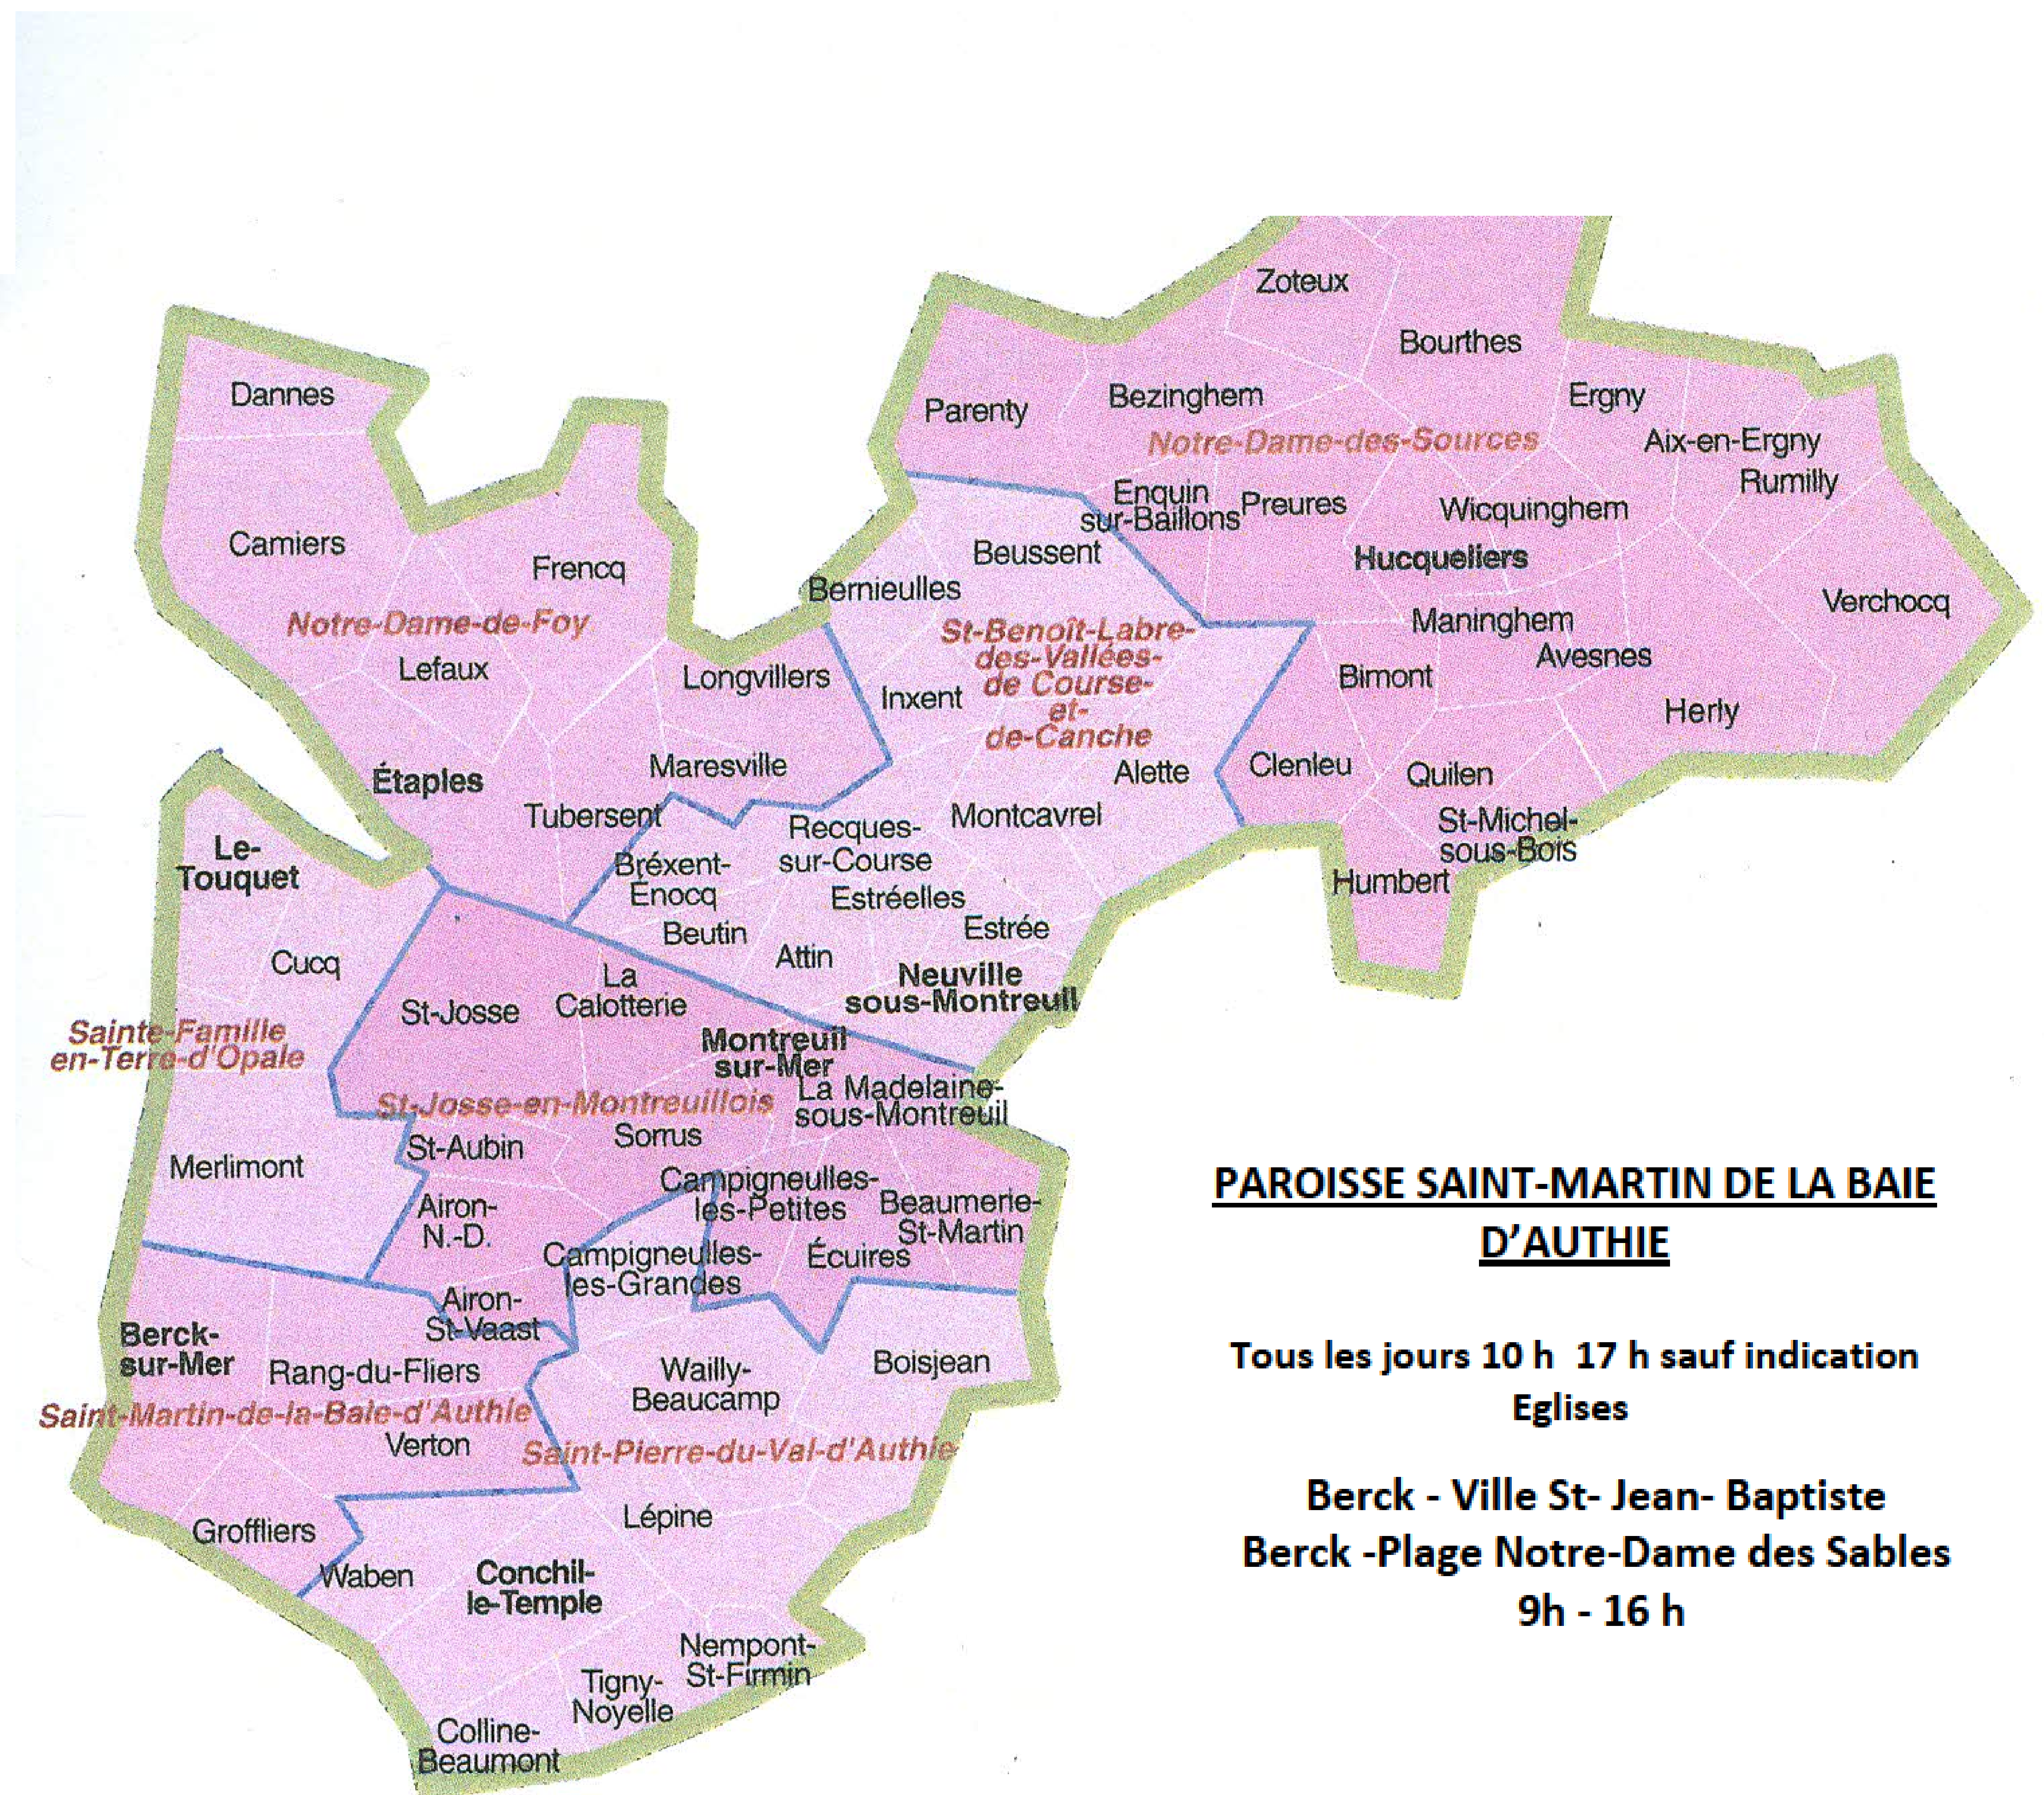

DOYENNE BERCK MONTREUIL

PAROISSE SAINT-JOSSE EN MONTREUILLOIS

Eglises

Airon-Notre-Dame,
Nativité de Notre Dame
le 22-12 de 14h - 17 h

Montreuil Saint Sauve
Tous les jours 10 h - 17 h

St-Josse au Val,
le dimanche du 14-12 au 6-01
14h -17h

Saint-Josse-sur-Mer,Saint Pierre
Tous les jours 10 h - 17 h

PAROISSE SAINT-PIERRE DU VAL D'AUTHIE

Dimanche 22 décembre 14h - 17 h

Eglises

Campigneulles-les-Grandes,
Saint Vaast

Conchil-le-temple,
Nativité de Notre Dame

NOTRE DAME DES SOURCES

Tous les jours 10 h - 17 h
Eglises

Aix-en-Ergny,Saint Pierre
Bécourt,Saint Ieger
Bezinghem,Saint Martin
Bimont,Saint Pierre
Bourthes,Saint Pierre
Clenleu,Saint Gilles
Enquin-sur-Baillons,Saint
Sylvestre
Ergny,Saint Leger
Herly,Saint Pierre

Hucqueliers,Saint André
Humbert,Saint Pierre
Maningham,Visitation
Parenty,Saint Wulmer
Preures,Saint Martin
Rumilly,Assomption
Saint-Michel-sous-Bois,
Saint Martin
Wicquinghem,Saint Silvain
Zoteux,Saint Pierre

NOTRE DAME DE FOY

Eglise

Tous les jours 10h - 17 h

Dannes , Saint Martin

PAROISSE SAINT-MARTIN DE LA BAIE D'AUTHIE

Tous les jours 10 h 17 h sauf indication
Eglises

Berck - Ville St- Jean- Baptiste
Berck -Plage Notre-Dame des Sables
9h - 16 h

PAROISSE SAINT BENOÎT LABRE DES VALLEES DE COURSE ET DE CANCHE

Tous les jours de 10 h - 17 h

Eglises

Attin , Saint Martin
Bernieulles , Saint Brice
Beussent , Saint Omer
Brexent-Enocq , Saint Roch
Estrée , Saint Omer
Estréelles , Saint Omer
Inxent , Nativité de Notre Dame
Neuille-sous-Montreuil , Saint Vaast le 22-12 de 14h - 17 h
Recques-sur-Course , Saint Léger

PAROISSE SAINTE-FAMILLE EN TERRE D'OPALE

Tous les jours de 10 h à 17 h

Eglises

Cucq , Notre Dame du réconfort
Merlimont - Ville Saint Nicolas
Merlimont - Plage Notre Dame des Anges
Le Touquet Paris - Plage Sainte Jeanne d'Arc
Trépiéd Notre Dame Samedi-
dimanche 10 H 17 H