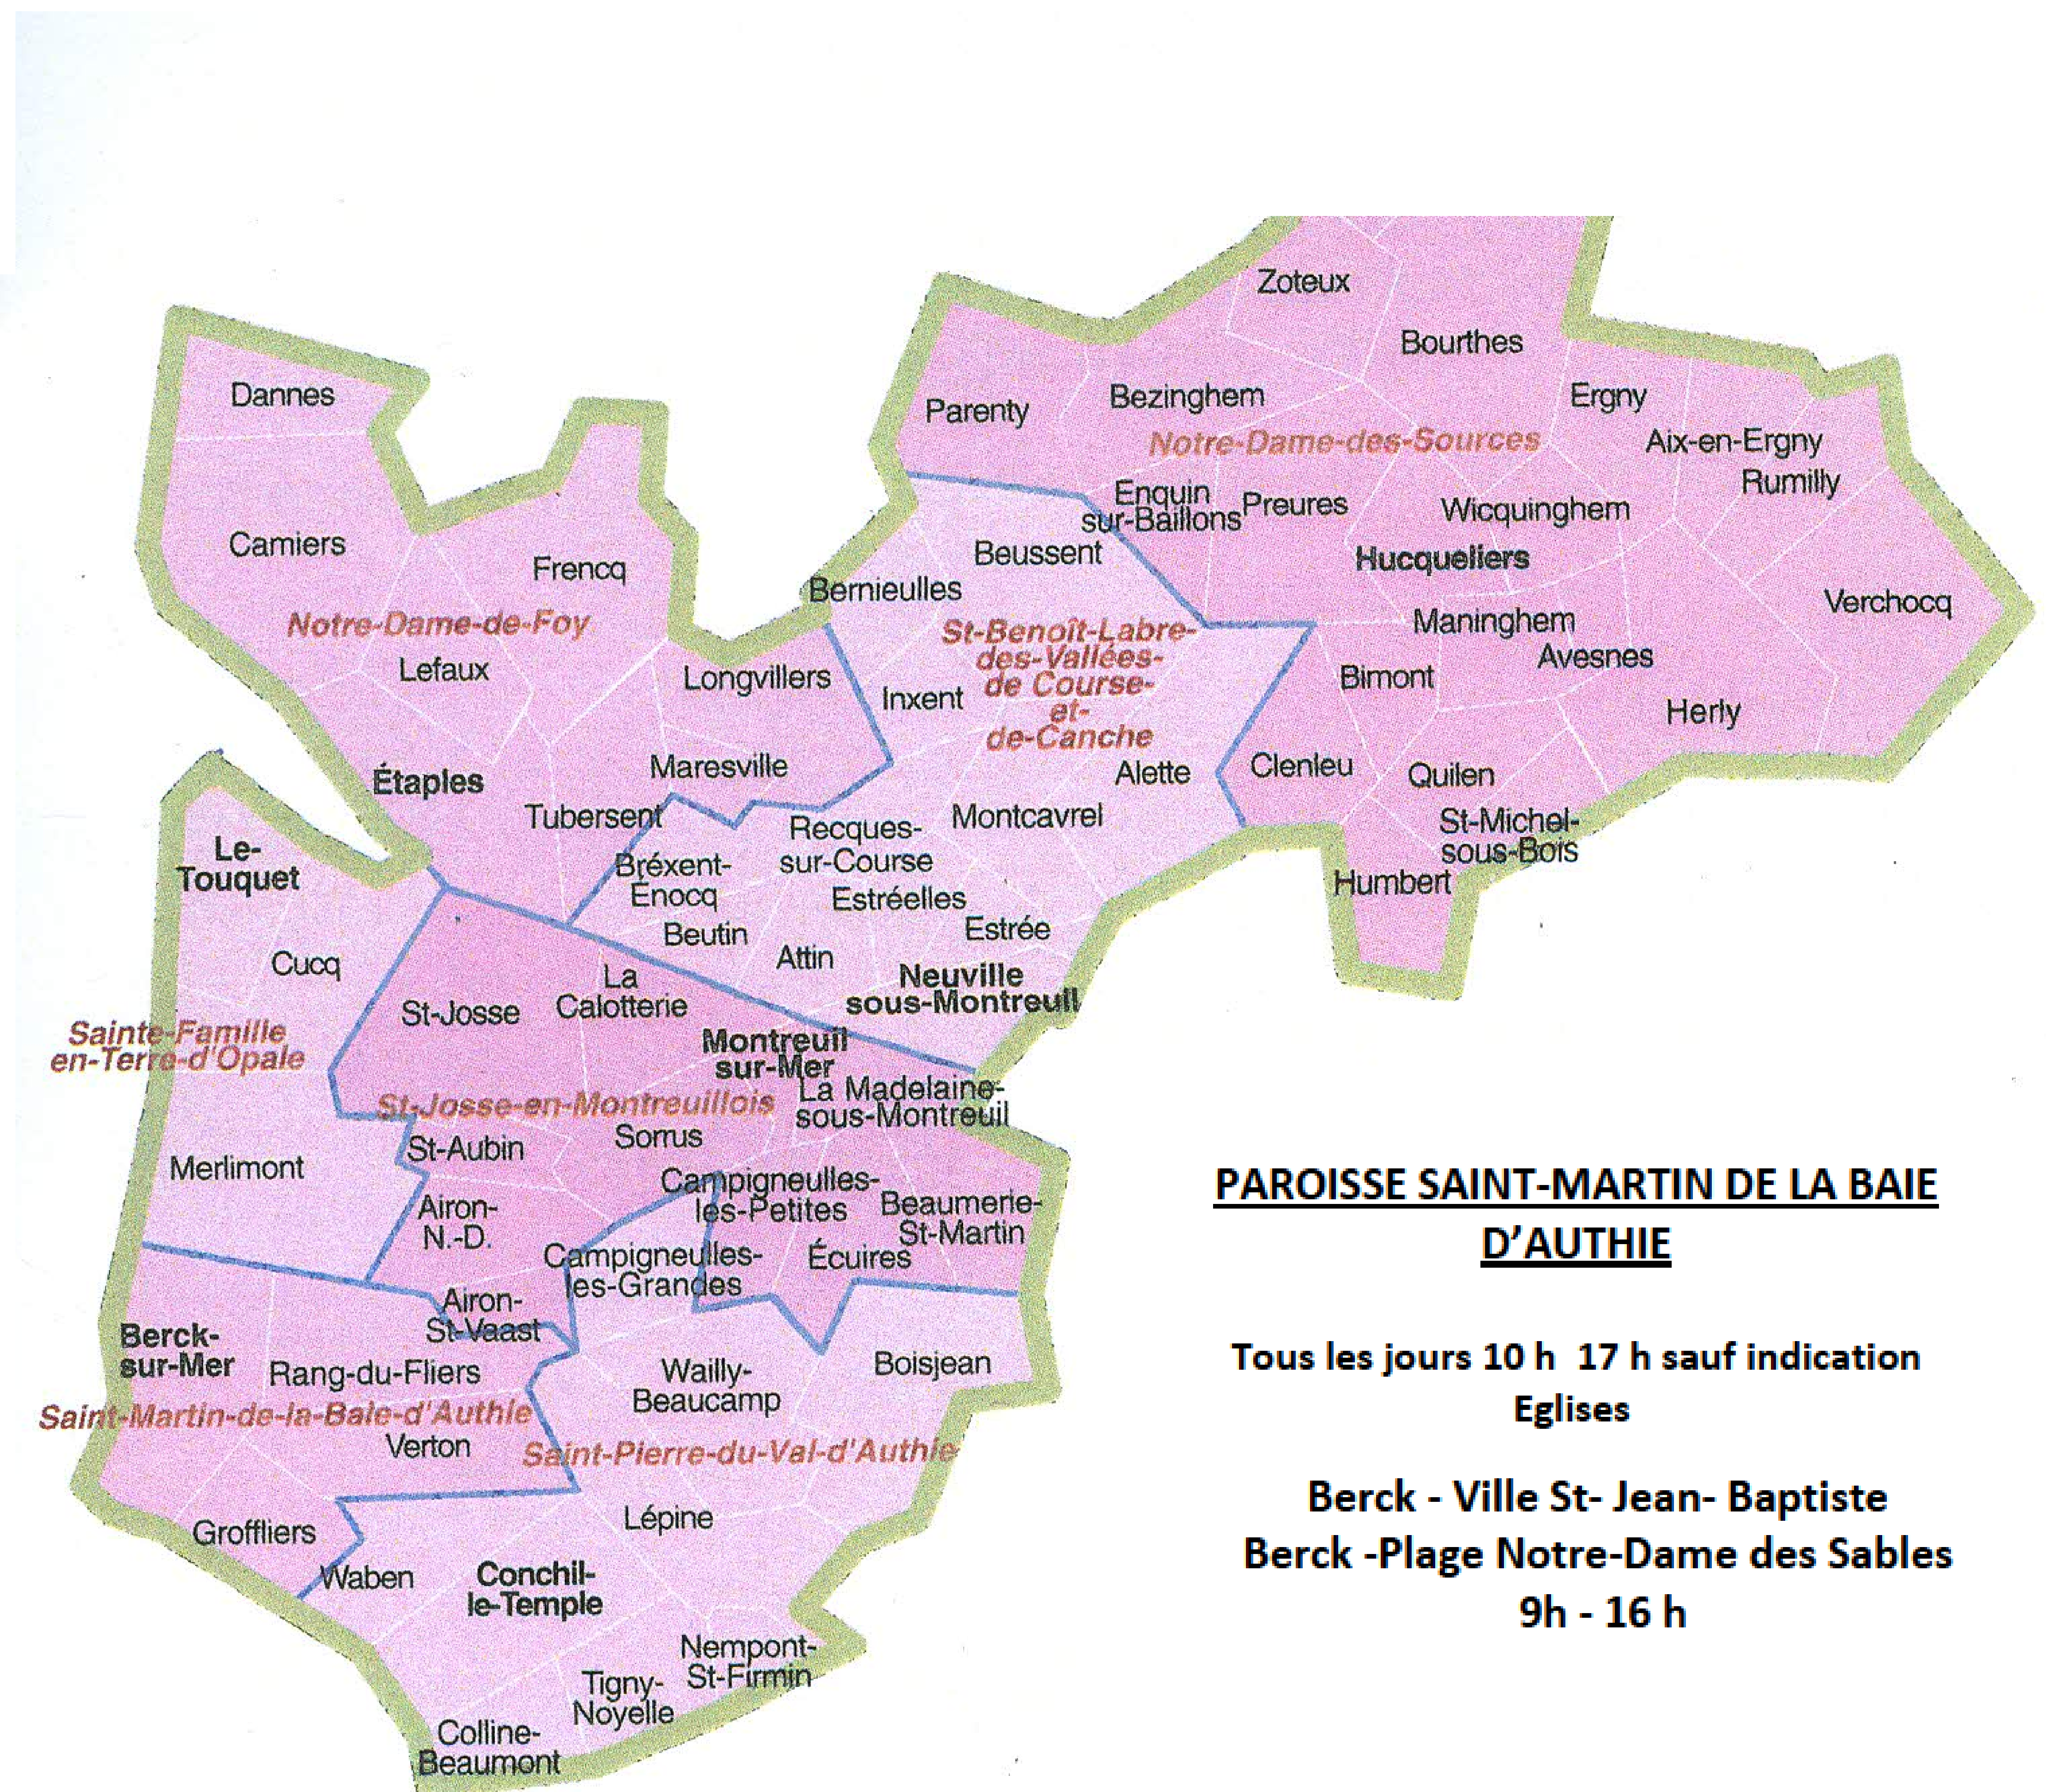

DOYENNE BERCK MONTREUIL

PAROISSE SAINT-JOSSE EN MONTREUILLOIS

Eglises

Airon-Notre-Dame,
Nativité de Notre Dame
le 22-12 de 14h - 17 h

Montreuil Saint Sauve
Tous les jours 10 h - 17 h

St-Josse au Val,
le dimanche du 14-12 au 6-01
14h -17h

Saint-Josse-sur-Mer,Saint Pierre
Tous les jours 10 h - 17 h

PAROISSE SAINT-PIERRE DU VAL D'AUTHIE

Dimanche 22 décembre 14h - 17 h

Eglises

Campigneulles-les-Grandes,
Saint Vaast

Conchil-le-temple,
Nativité de Notre Dame

NOTRE DAME DES SOURCES

Tous les jours 10 h - 17 h

Eglises

Aix-en-Ergny,Saint Pierre
Bécourt,Saint Ieger
Bezinghem,Saint Martin
Bimont,Saint Pierre
Bourthes,Saint Pierre
Clenleu,Saint Gilles
Enquin-sur-Baillons,Saint
Sylvestre
Ergny,Saint Leger
Herly,Saint Pierre

Hucqueliers,Saint André
Humbert,Saint Pierre
Maningham,Visitation
Parenty,Saint Wulmer
Preures,Saint Martin
Rumilly,Assomption
Saint-Michel-sous-Bois,
Saint Martin
Wicquinghem,Saint Silvain
Zoteux,Saint Pierre

NOTRE DAME DE FOY

Eglise

Tous les jours 10h - 17 h

Dannes , Saint Martin

PAROISSE SAINT-MARTIN DE LA BAIE D'AUTHIE

Tous les jours 10 h 17 h sauf indication
Eglises

Berck - Ville St- Jean- Baptiste
Berck -Plage Notre-Dame des Sables
9h - 16 h

PAROISSE SAINT BENOÎT LABRE DES VALLES DE COURSE ET DE CANCHE

Tous les jours de 10 h - 17 h

Eglises

Attin , Saint Martin
Bernieulles , Saint Brice
Beussent , Saint Omer
Brexent-Enocq , Saint Roch
Estrée , Saint Omer
Estréelles , Saint Omer
Inxent , Nativité de Notre Dame
Neuille-sous-Montreuil , Saint Vaast le 22-12 de 14h - 17 h
Recques-sur-Course , Saint Léger

PAROISSE SAINTE-FAMILLE EN TERRE D'OPALE

Tous les jours de 10 h à 17 h

Eglises

Cucq , Notre Dame du réconfort
Merlimont - Ville Saint Nicolas
Merlimont - Plage Notre Dame des Anges
Le Touquet Paris - Plage Sainte Jeanne d'Arc
Trépiéd Notre Dame Samedi-
dimanche 10 H 17 H