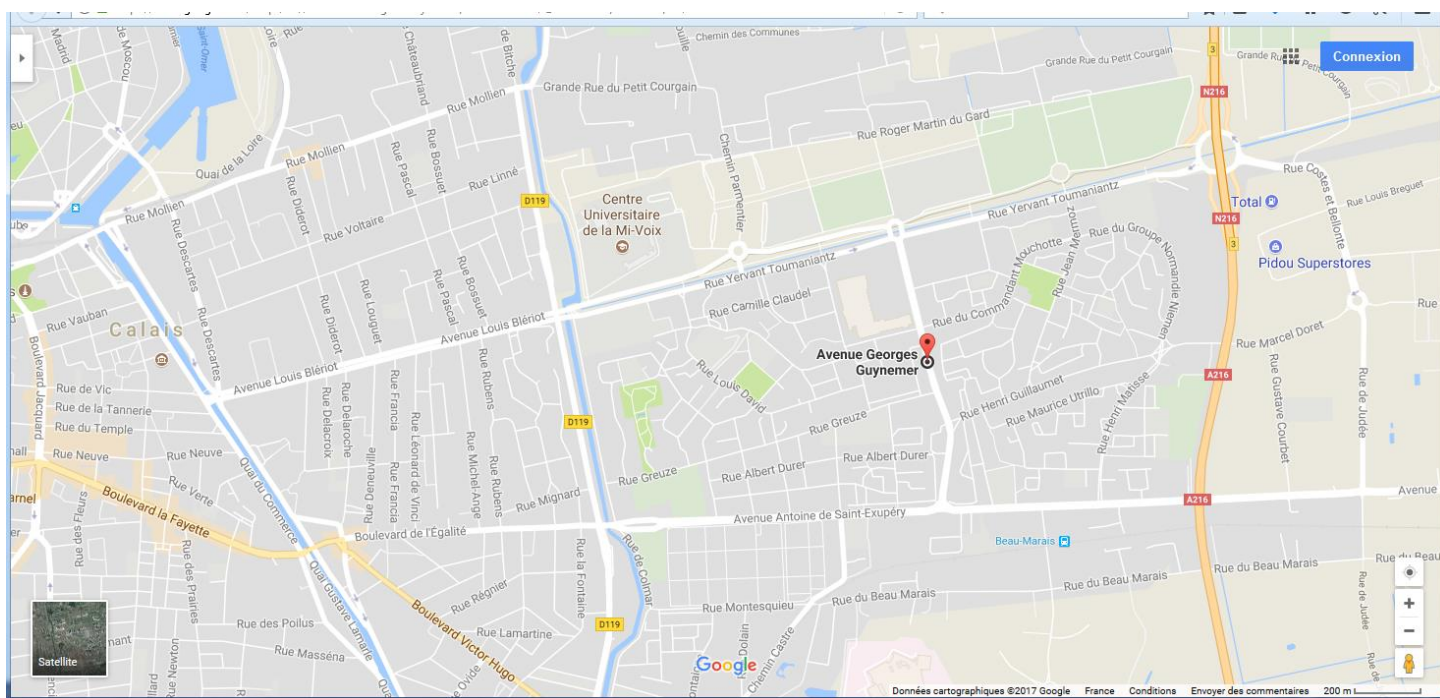

- de Boulogne-sur-mer : prendre la sortie 47 vers Calais-Port/Car ferry
- de Dunkerque : prendre la sortie 47 vers Calais-Port/Car ferry

En venant de l'A26 :

- de Saint-Omer : sortie A16/E15/E40 vers Boulogne/Tunnel sous la manche / Calais ouest puis sortie 18 vers Calais-Est/Car Ferry

Vous êtes maintenant sur la A216

De là, prendre la sortie 3 vers Calais centre

- au rond-point, prendre la 3eme sortie (vous avez le stade de l'épopée à votre droite)
- au prochain rond-point prendre la 2eme sortie sur la rue du pasteur Martin Luther-King (vous allez tout droit) (vous avez la piscine-patinoire à votre droite)
- au prochain rond-point prendre la 2eme sortie sur l'avenue Guynemer (vous avez le centre commercial Carrefour à votre droite)