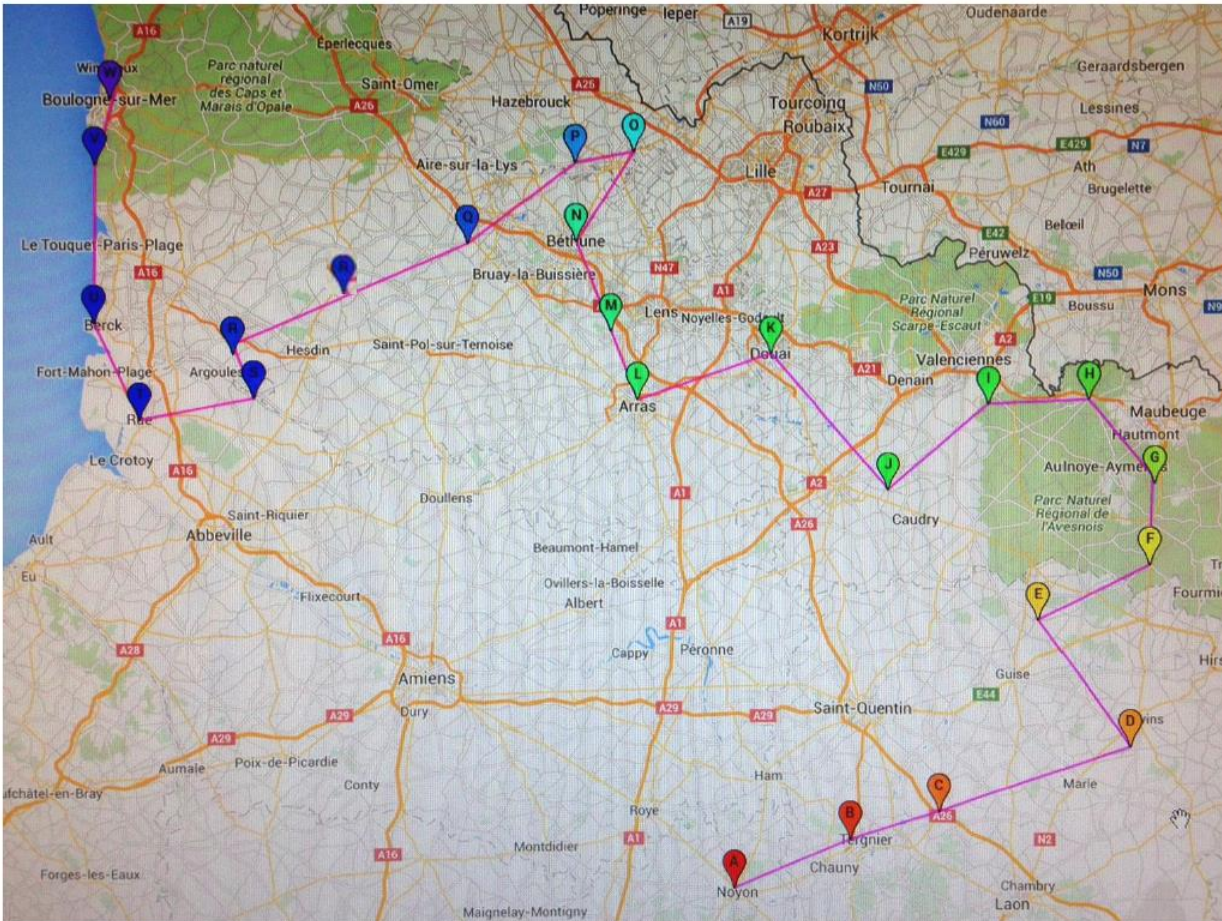

Nous vous proposons donc le lundi 18 avril :

- 9h00 place du village d'Azincourt : Départ de la marche (25 km maximum A/R) à leur rencontre alors qu'ils arriveront d'Amettes ;
- 12h30 : de déjeuner avec eux à Predefin puis de les accompagner l'après-midi jusqu'à Azincourt.
- 17h30 en l'église d'Azincourt : célébration des Vêpres en communion ecclésiale avec tous les religieux et sites mariaux de France.
- 20h30 : veillée en un lieu à définir avec récitation du chapelet et témoignage du frère Franck Dubois sur les pèlerinages de Lourdes.

Marche du Rosaire Liste des étapes

- | | |
|-------------------|-----------------------------------|
| vendredi 1 avril | NOYON (Oise) |
| samedi 2 avril | ABBECCOURT (Aisne) |
| dimanche 3 avril | NOUVION ET CATILLON (Aisne) |
| lundi 4 avril | GRONARD (Aisne) |
| mardi 5 avril | DORENGT (Aisne) |
| mercredi 6 avril | ETROEUNGT (Nord) |
| jeudi 7 avril | DOURLERS (Nord) |
| vendredi 8 avril | BAVAY (Nord) |
| samedi 9 avril | MARESCHE (Nord) |
| dimanche 10 avril | CARNIERES (Nord) |
| lundi 11 avril | DOUAI (Nord) |
| mardi 12 avril | ANZIN-St AUBIN (Pas de Calais) |
| mercredi 13 avril | N DAME DE LORETTE (Pas de Calais) |
| jeudi 14 avril | BETHUNE (Pas de Calais) |
| vendredi 15 avril | SAILLY SUR LYS (Pas de Calais) |
| samedi 16 avril | MERVILLE (Nord) |
| dimanche 17 avril | AMETTES (Pas de Calais) |
| lundi 18 avril | BUCAMPS (Pas de Calais) |
| mardi 19 avril | ST REMY AU BOIS (Pas de Calais) |
| mercredi 20 avril | PONCHE (Somme) |
| jeudi 21 avril | RUE (Somme) |
| vendredi 22 avril | BERCK (Pas de Calais) |
| samedi 23 avril | HARDELLOT (Pas de Calais) |
| dimanche 24 avril | BOULOGNE (Pas de Calais) |