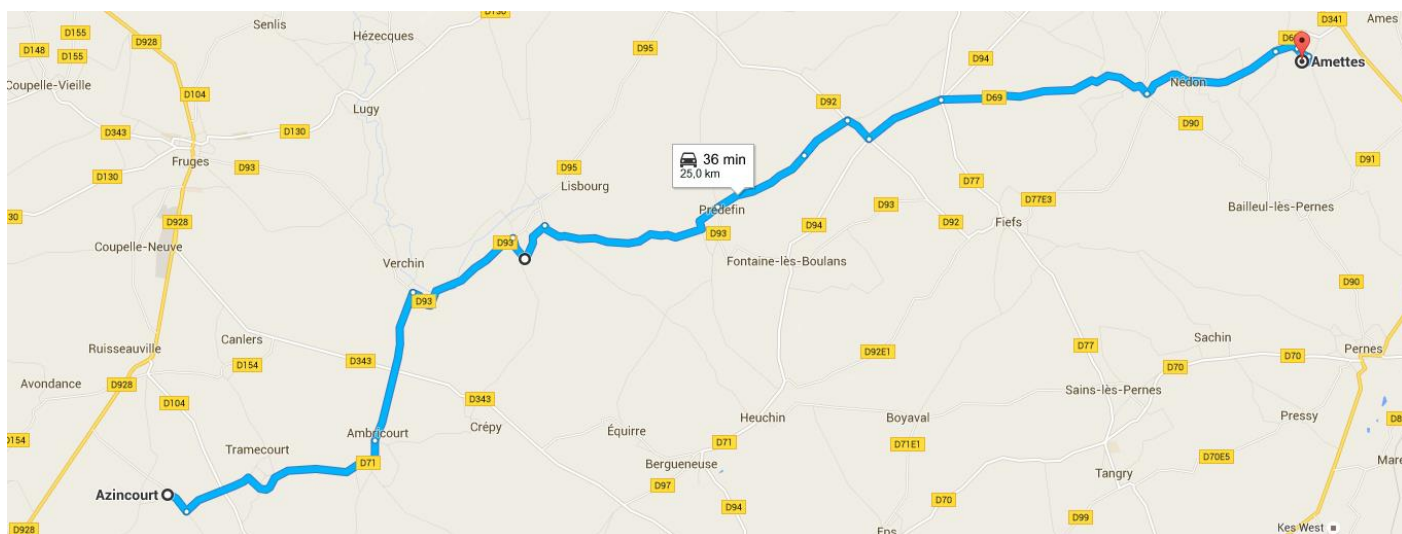

AZINCOURT/BUCAMPS

LE LUNDI 18 AVRIL 2016

Accueil des pèlerins dominicains

Le Frère Franck Dubois, op, Directeur Pèlerinage du Rosaire Flandres Artois Picardie a décidé avec un autre prêtre dominicain de sillonner notre région de NOYON à BOULOGNE sur MER en avril prochain à la rencontre des amis de ND de Lourdes, en portant nos intentions de prières et en essayant de récolter des fonds pour permettre à de nouveaux pèlerins de découvrir Lourdes. Ils nous ont sollicité pour les accueillir dans leur voyage. Nous avons répondu présents avec l'accord du Père Kambamba.

Nous vous proposons donc le lundi 18 avril :

- 9h00 place du village d'Azincourt : Départ de la marche (25 km maximum A/R) à leur rencontre alors qu'ils arriveront d'Amettes ;
- 12h30 : de déjeuner avec eux à Predefin puis de les accompagner l'après-midi jusqu'à Azincourt.
- 17h30 en l'église d'Azincourt : célébration des Vêpres en communion ecclésiale avec tous les religieux et sites mariaux de France.
- 20h30 : veillée en un lieu à définir avec récitation du chapelet et témoignage du frère Franck Dubois sur les pèlerinages de Lourdes.