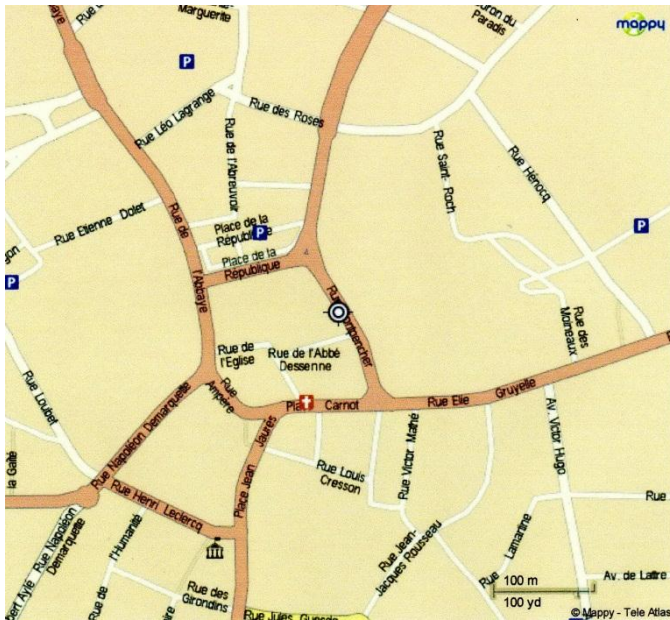

Tu as entre 3 et 8 ans  
Viens découvrir  
**LA LUMIERE DE NOËL**

Accompagnez vos enfants,  
Nous serons heureuses de vous recevoir  
pour découvrir comment la lumière viens sur terre

LE SAMEDI 6 DÉCEMBRE 2014  
 DE 10H A 11H30 Salle paroissiale  
 2 Place R. SALENGRO  
 A LEFOREST  
 OU  
 LE MERCREDI 10 DECEMBRE 2014  
 DE 14H30 A 16H Salle paroissiale  
 place Antoine BLANCHANT  
 A ROUVROY (st Louis)  
 OU  
 LE SAMEDI 13 DECEMBRE 2014  
 DE 15H A 16H30  
 Salle Jeanne d'ARC  
 rue st Druon A CARVIN  
 OU  
 LE DIMANCHE 14 DECEMBRE 2014  
 DE 10H30 A 12H Salle paroissiale  
 RUE MONTPENCHER  
 A HENIN BEAUMONT

MARYSE SOUPPART  
03 21 37 87 81  
06 80 27 30 73  
maryse.souppart@laposte.net

salle Jeanne d'Arc, rue st Druon  
Derrière l'église St Druon à Carvin

Presbytère st Louis  
place Blanchant à Rouvroy

Centre St Paul rue Montpencher  
à Hénin Beaumont