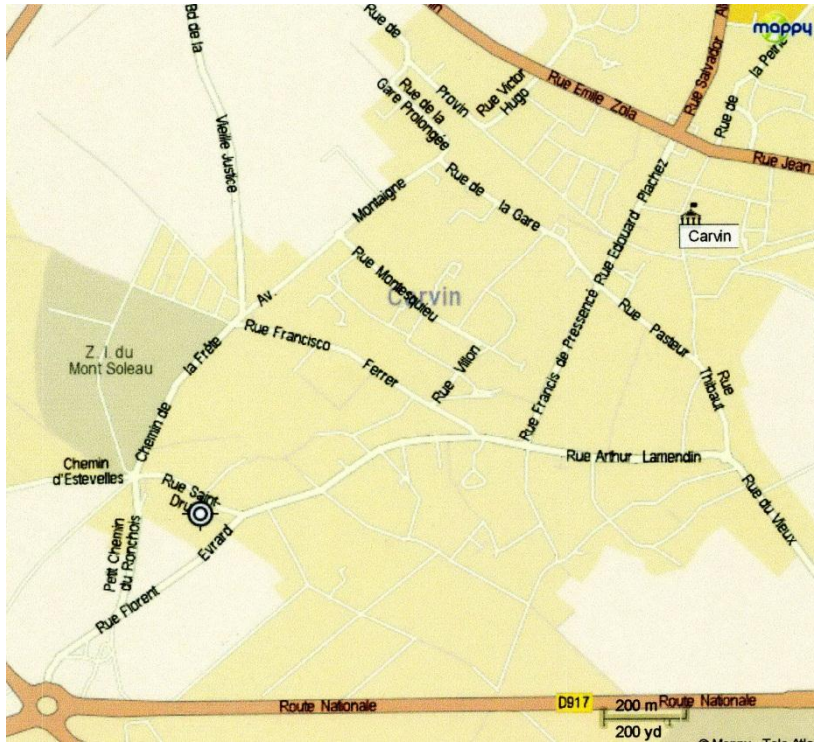

Tu as entre 3 et 8 ans  
Viens découvrir  
**LA LUMIERE DE NOËL**

Accompagnez vos enfants,  
Nous serons heureuses de vous recevoir  
pour découvrir comment la lumière viens sur terre

LE SAMEDI 6 DÉCEMBRE 2014  
 DE 10H A 11H30 Salle paroissiale  
 2 Place R. SALENGRO  
 A LEFOREST  
 OU  
 LE MERCREDI 10 DECEMBRE 2014  
 DE 14H30 A 16H Salle paroissiale  
 place Antoine BLANCHANT  
 A ROUVROY (st Louis)  
 OU  
 LE SAMEDI 13 DECEMBRE 2014  
 DE 15H A 16H30  
 Salle Jeanne d'ARC  
 rue st Druon A CARVIN  
 OU  
 LE DIMANCHE 14 DECEMBRE 2014  
 DE 10H30 A 12H Salle paroissiale  
 RUE MONTPENCHER  
 A HENIN BEAUMONT

MARYSE SOUPPART  
03 21 37 87 81  
06 80 27 30 73  
maryse.souppart@laposte.net

salle Jeanne d'Arc, rue st Druon  
Derrière l'église St Druon à Carvin

Presbytère st Louis  
place Blanchant à Rouvroy

Centre St Paul rue Montpencher  
à Hénin Beaumont

Presbytère place Salengro à Leforest

Maryse Soupart : 03.21.37.87.81  
ou : 06.80.27 30.73  
est à votre disposition pour vous renseigner