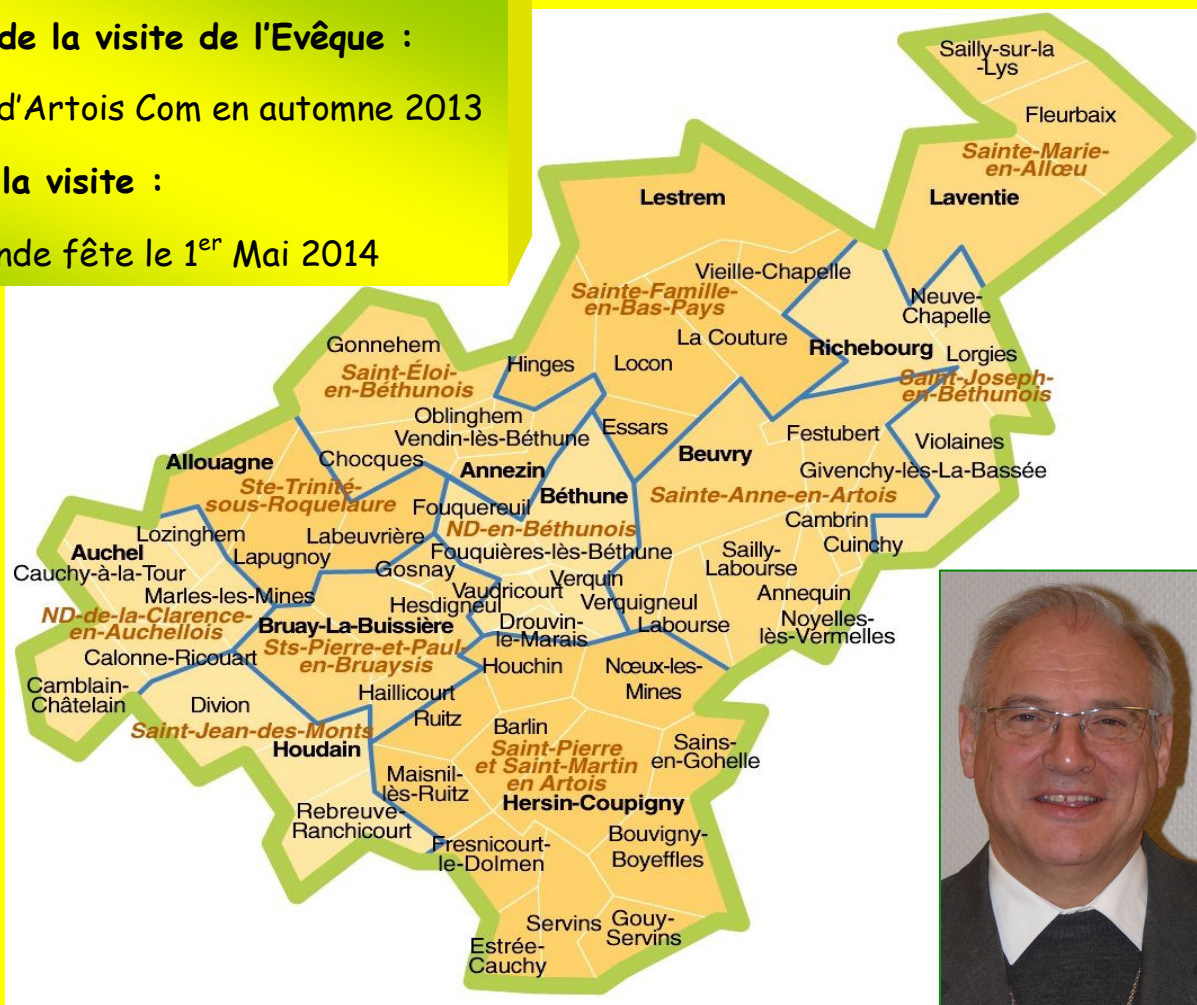

# Notre Evêque vient nous rencontrer

## Dès maintenant préparons sa visite

**Ouverture de la visite de l'Evêque :**

Par la fête d'Artois Com en automne 2013

**Clôture de la visite :**

Par une grande fête le 1<sup>er</sup> Mai 2014

**L'Equipe Pastorale du doyenné et l'Equipe de Pilotage de Béthune-Bruay vous invitent :**

***Mardi 13 Novembre 2012 de 19h à 21h30***

***Maison du Doyenné - 87, Rue d'Aire à Béthune***

**Déroulement de la soirée :** Préparons ensemble la visite Pastorale de notre Evêque.

Que voulons-nous lui montrer des réalités de la vie des gens qui nous entourent ?  
Venez nombreux témoigner de la vie de tous les jours...