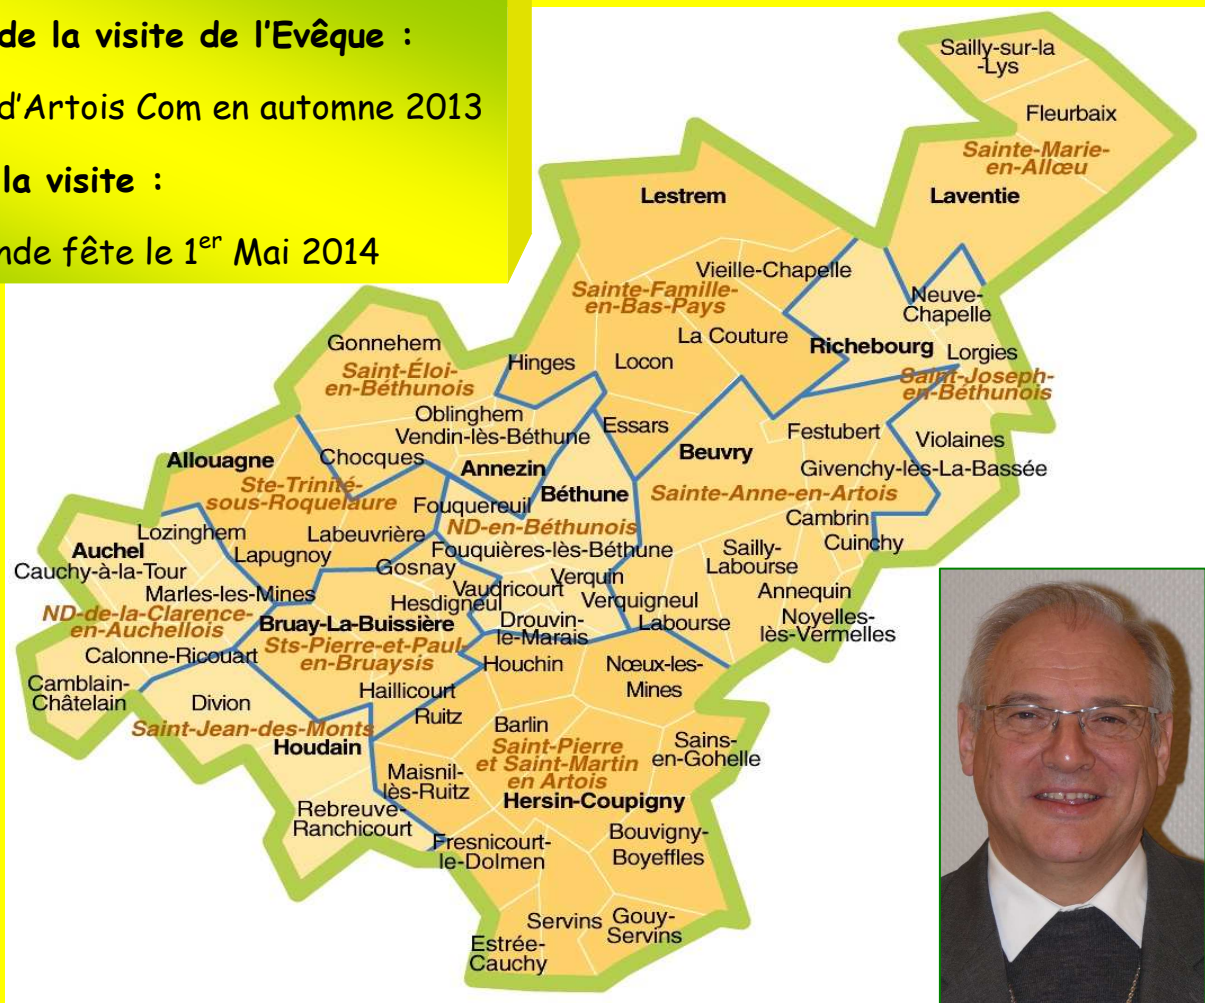

Notre Evêque vient nous rencontrer

Dès maintenant préparons sa visite

Ouverture de la visite de l'Evêque :

Par la fête d'Artois Com en automne 2013

Clôture de la visite :

Par une grande fête le 1^{er} Mai 2014

L'Equipe Pastorale du doyenné et l'Equipe de Pilotage de Béthune-Bruay vous invitent :

Mardi 13 Novembre 2012 de 19h à 21h30

Maison du Doyenné - 87, Rue d'Aire à Béthune

Déroulement de la soirée : Préparons ensemble la visite Pastorale de notre Evêque.