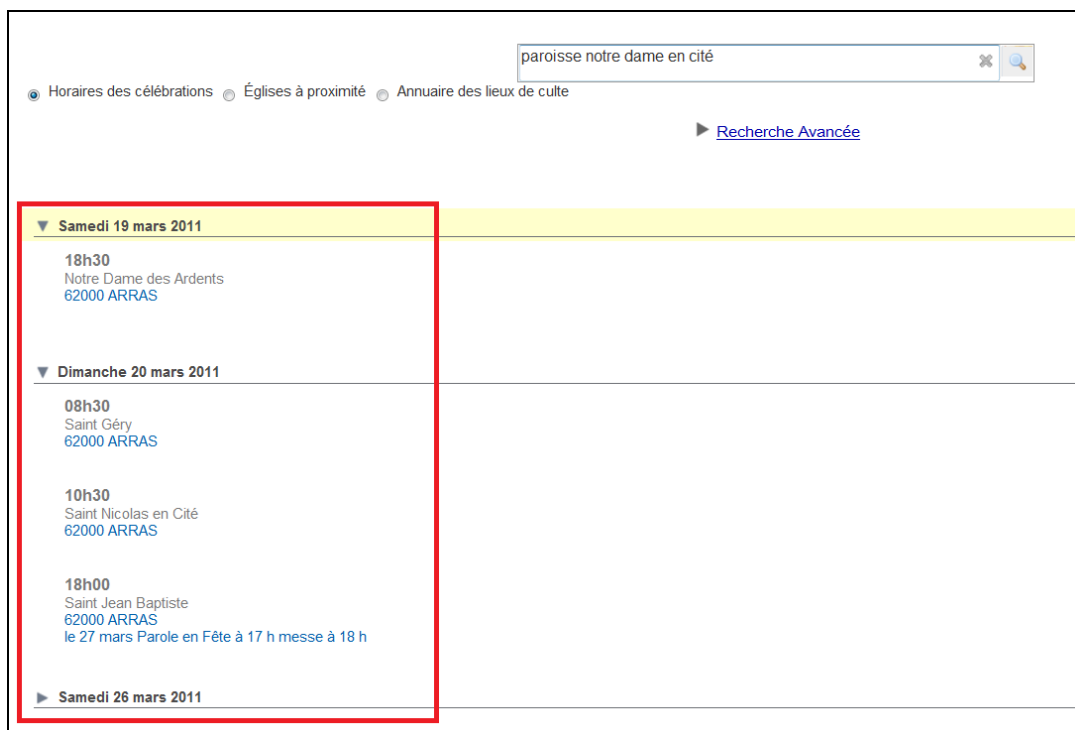

DOCUMENTATION – INTERNET - MESSESINFOS

Chaque paroisse est associée à une commune qui peut comporter plusieurs clochers.

Nous prendrons l'exemple de : Notre Dame en cité

Se connecter au site Messes Infos : <http://egliseinfo.catholique.fr/>

Une fois que l'on est connecté au site, il suffit de noter sa paroisse en fonction du choix souhaité (en faisant bien attention de noter le mot « paroisse » avant)

Et lancer la recherche

Si les critères sont bien renseignés (via la mise à jour) on obtient les horaires correspondants.

Il suffit de faire un copier/coller du fichier source, en cliquant sur :
« Ajouter sur mon site »

The screenshot shows a search interface with a search bar containing 'paroisse Notre Dame en cité'. Below the search bar are three radio buttons: 'Horaires des célébrations', 'Églises à proximité', and 'Annuaire des lieux de culte'. A 'Recherche Avancée' link is visible. The results list three items: 'Samedi 16 avril 2011 - Rameaux', 'Dimanche 17 avril 2011 - Rameaux', and 'Jeudi 21 avril 2011 - Jeudi Saint'. A 'Suite ...' button is present. At the bottom left, a green button with a plus icon and the text 'Ajouter sur mon site' is highlighted with a red box.