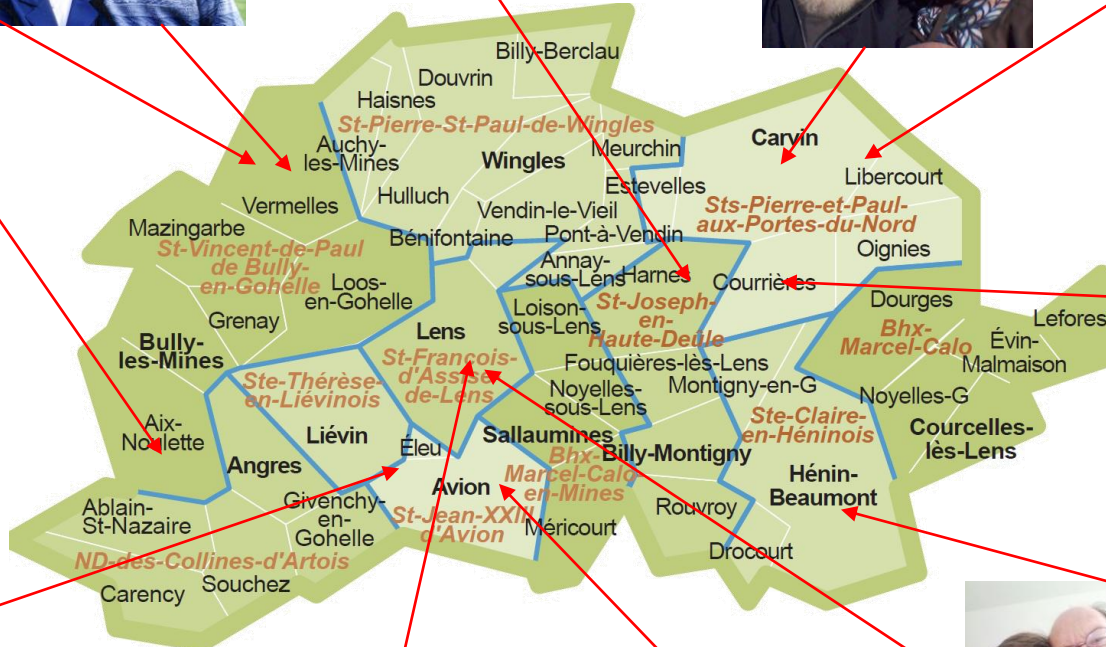

Serge et Sylvie PREUX
Monde des jeunes
Aumônier des Scouts et Guides de France
Du groupe Père Carrière
Préparation au mariage