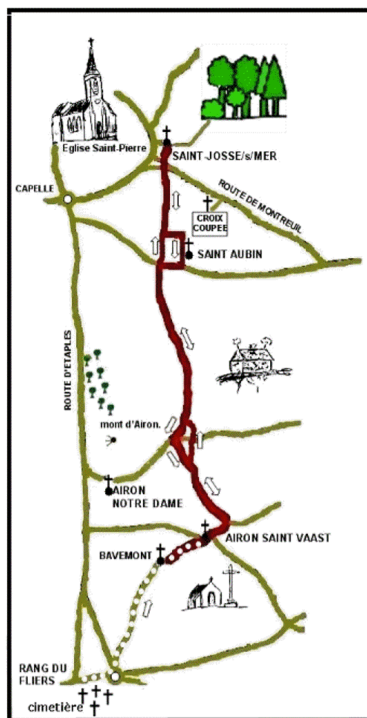

SAMEDI 10 JUIN 
 ACCUEIL A L'ÉGLISE
 SAINT-PIERRE DE SAINT-JOSSE
 EXPOSITION : EX-VOTO CONSACRÉS A
 SAINT-JOSSE EN EUROPE ORGANISÉE
 PAR SAINT JOSSE EUROPE

11 JUIN
DIMANCHE DE LA
SAINTE TRINITÉ
 PROCESSION
 VERS LA CROIX COUPÉE
 DÉPART A 10H30 DE L'ÉGLISE
 SAINT-PIERRE DE SAINT-JOSSE
 SUIVIE A 11H D'UNE MESSE EN
 PLEIN AIR À LA CROIX COUPÉE
 VÊPRES A 17 H À L'ÉGLISE
 SAINT-PIERRE DE SAINT-JOSSE
 ACCÈS À LA SOURCE
 PIQUE-NIQUE
 OUVERTURE DU BOIS
 de 8 h à 20h 

LUNDI 12 JUIN
 CLÔTURE DES CÉRÉMONIES
 ACCÈS À LA SOURCE ET
 À L'ERMITAGE
 OUVERTURE DU BOIS,
 de 10h à 19h30 
 MESSE A 19H30 À L'ÉGLISE
 SAINT-PIERRE
 DE SAINT-JOSSE SUIVIE À 20H
 DANS LE VILLAGE DE LA
 PROCESSION DE SAINT-BARNABÉ

Pèlerinage aller/retour 11km
 MARS 2017 IP.N.S.

NEUVAINNE DE
SAINT-JOSSE SUR MER
Du 4 au 12 juin
2017

DIMANCHE 11 JUIN
 PROCESSION ET MESSE
 DE LA CROIX COUPÉE
 En présence de Mgr Jean-Paul JAEGER
 Evêque D'Arras

SAMEDI 10 **DANS LE VILLAGE**
GRANDE BROCANTE & FÊTE FORAINE

DIMANCHE 4 JUIN
DIMANCHE DE LA PENTECÔTE
OUVERTURE DE LA NEUVAINNE
 MESSE À 11H
 A L'ÉGLISE SAINT-PIERRE
 DE SAINT-JOSSE
 SUIVIE DANS LE VILLAGE
 DE LA PROCESSION
 AUTOUR DE L'ÉGLISE