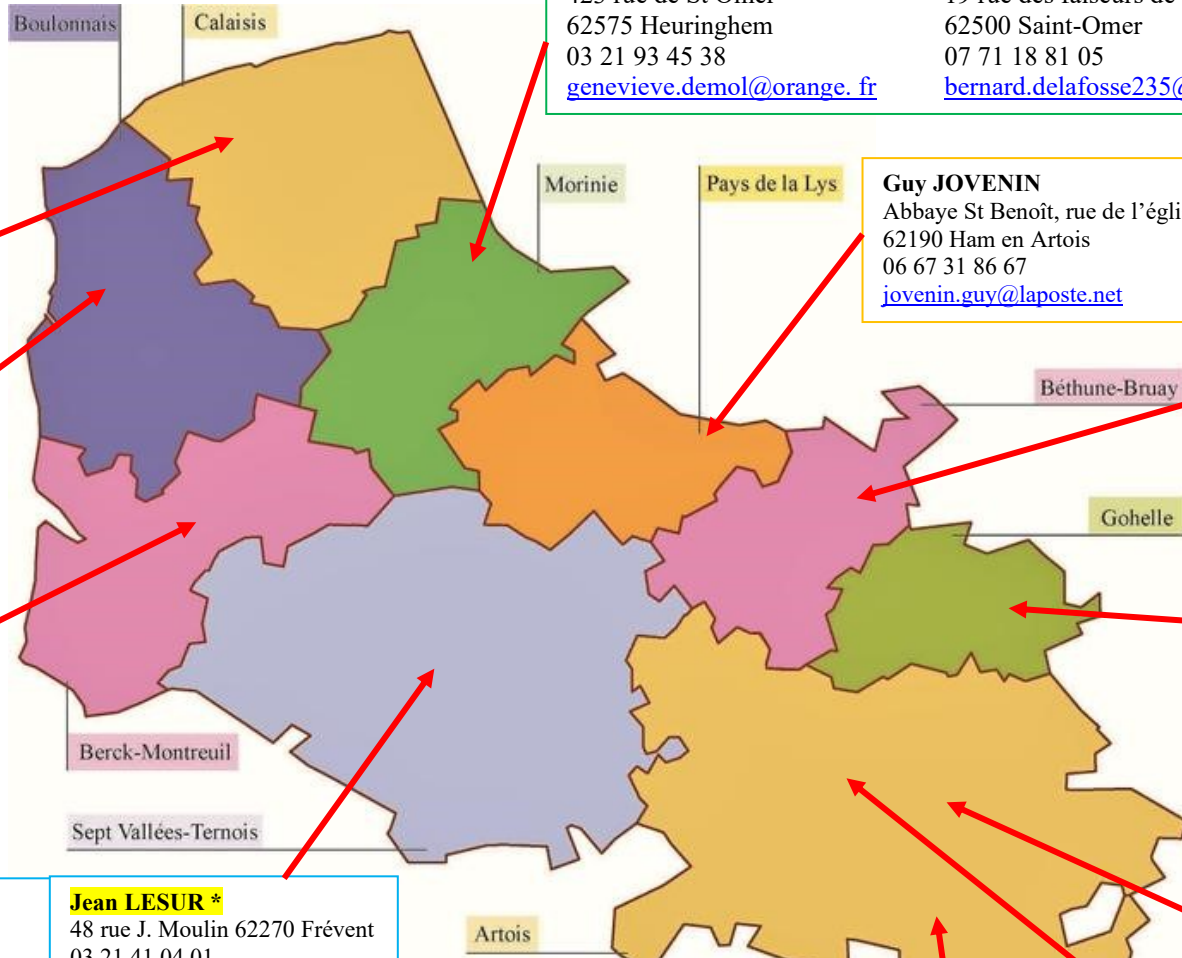

Equipe diocésaine et référents de Doyenné

S'adresser au service diocésain

Hubert LEMAIRE*

18 rue Paul Bert
62280 St Martin les Boulogne
07 86 84 32 18
hlemaire@gmail.com

Christine SAISON

22 bis Grand Rue
62170 Campigneulles Les Grandes
06 08 07 49 24
christine.saison2@orange.fr

Marie-Jo DENEUVILLE

253 rue du calvaire
62780 Cucq
06 78 69 39 15
mjo.deneuville@hotmail.fr

Marie-Paquette et Emmanuel D'HAUTEFEUILLE

6 rue Notre dame du chêne
62140 Marconne
06 61 95 53 74
manu.dhautefeuille@orange.fr

Jean LESUR*

48 rue J. Moulin 62270 Frévent
03 21 41 04 01
jean-lesur@wanadoo.fr

Père Jacques DUBOIS *

40 rue de Douai
62490 Vitry en Artois
06 29 58 65 65
jacquesdubois7@yahoo.fr

Catherine LUX*

23 rue d'Haplincourt
62124 Beugny
06 04 42 38 77
catherinelux17@yahoo.fr

Ludovic HARMEL*

1 rue André Malraux 62000 Dainville
07 72 43 18 36
ludovic.harmel@orange.fr

Geneviève DEMOL

423 rue de St Omer
62575 Heuringhem
03 21 93 45 38
genevieve.demol@orange.fr

Janine DELAFOSSE

19 rue des faiseurs de bateaux
62500 Saint-Omer
07 71 18 81 05
bernard.delafosse235@orange.fr

Guy JOVENIN

Abbaye St Benoît, rue de l'église
62190 Ham en Artois
06 67 31 86 67
jovenin.guy@laposte.net

Danièle CATOULLARD

65 rue d'Hastings 62400 Béthune
06 23 88 67 89 - gdcatouillard@yahoo.fr

Stéphanie VERMANT

(+ IC tous âges de la vie)
700 rue d'Avelette - 06 65 53 42 19
stephanie.vermant@arras.catholique.fr

Eric JEROME – 3 rue du Maréchal de Villars

62300 Lens – 06 65 54 78 05
eric.jerome@yahoo.fr

Danièle SIMOULIN

14/9 Résidence Lottin
62710 Courrières - 03 21 76 62 69
simoulin.daniele1@aliceadsl.fr

Anne-Sophie MARLE

(+ IC tous âges de la vie)
30 rue Sadi carnot 62221 Noyelles sous
Lens 06 64 89 73 02
anne-sophie.marle@wanadoo.fr

Colette LEDOUX

1 rue de Douai 62490 Vitry en
Artois 03 21 50 10 49
ledoux.colette@free.fr

Service Diocésain du Catéchuménat
Sébastien VERECKEN, responsable diocésain
103 rue d'Amiens CS 61016- 62008 ARRAS Cedex
03 21 21 40 33 – catechumenat@arras.catholique.fr