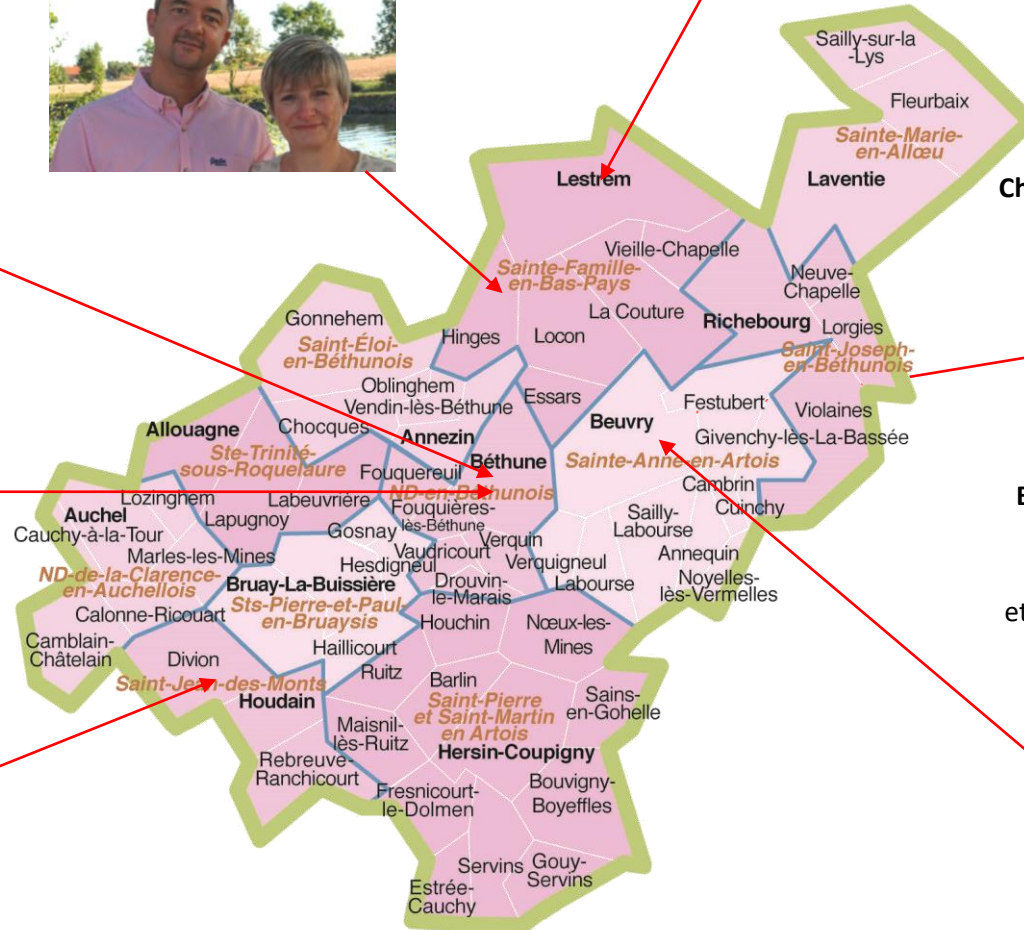

Pastorale des personnes handicapées
Aumônier de prison

Bertrand et Valérie SAVARY

Monde de l'Entreprise
Aumônier scouts
et guides de France à Béthune

Laurent et Manuela SAMIER

Monde ouvrier

DOYENNÉ DE BÉTHUNE – BRUAY

Marc et Véronique LENOUEL
 Milieux indépendants – ACI
 Monde du handicap
 Pastorale familiale
 Membres de l'équipe diocésaine du diaconat

Bruno et Michelle MORDACQ
 Monde des commerçants - ACI

Jean-Pierre et Bénédicte DACQUIN
 Monde agricole et mission rurale