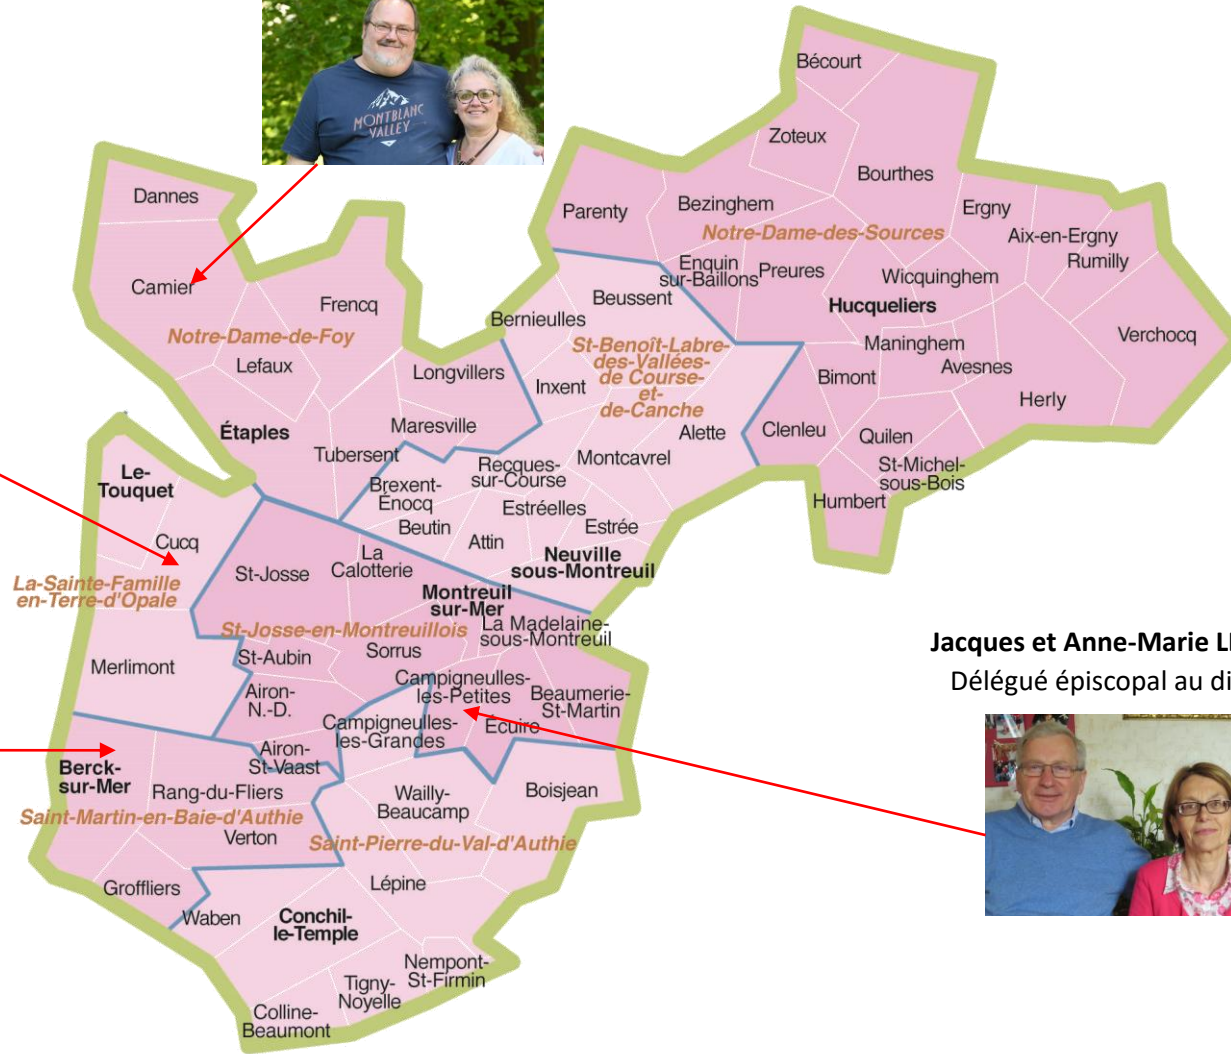

Pierre et Bénédicte NEUTS
Mission rurale - CMR
Formation à l'Accompagnement

DOYENNÉ D'ARTOIS

Hervé et Brigitte DUCROCQ
Lien avec le chemin néocatéchuménal

DOYENNÉ SEPT VALLÉES - TERNOIS

Pascal et Isabelle FIGARD
Pastorale enseignement catholique

Philippe et Virginie DE BECO
Milieu Dirigeants d'Entreprise
Accompagnement des candidats 1^{ère} année

Jacques et Anne-Marie LETOMBE
Délégué épiscopal au diaconat

Christian et Marie-Annick TILMONT
Membre du conseil épiscopal