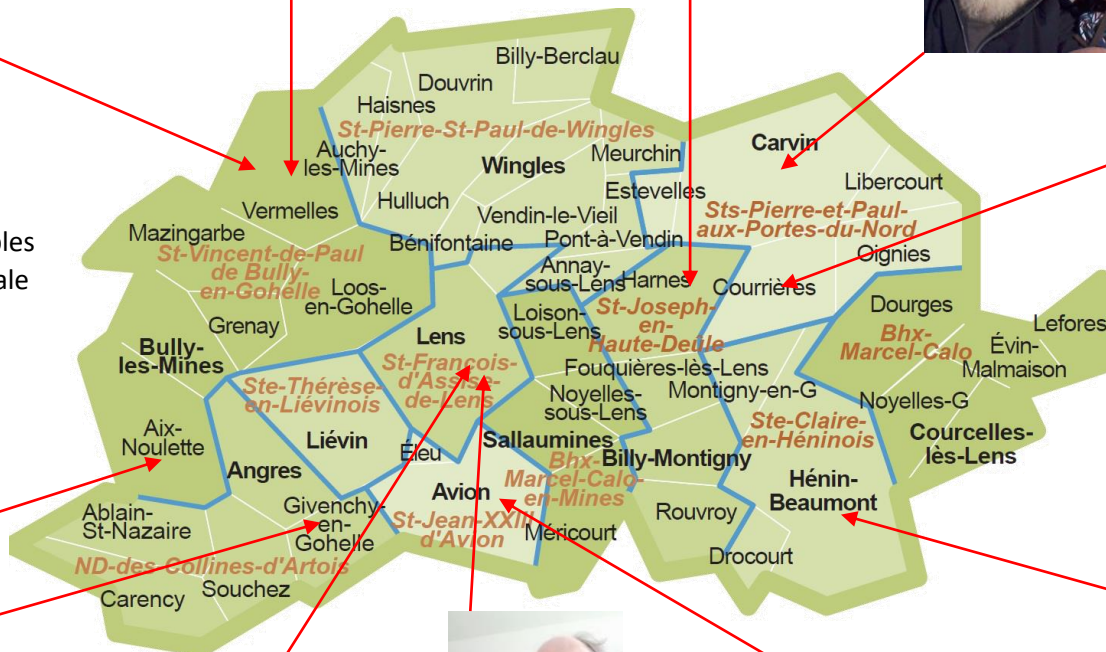

Jean-Lou et Annette BLONDELLE
Milieu indépendants
Solidarité