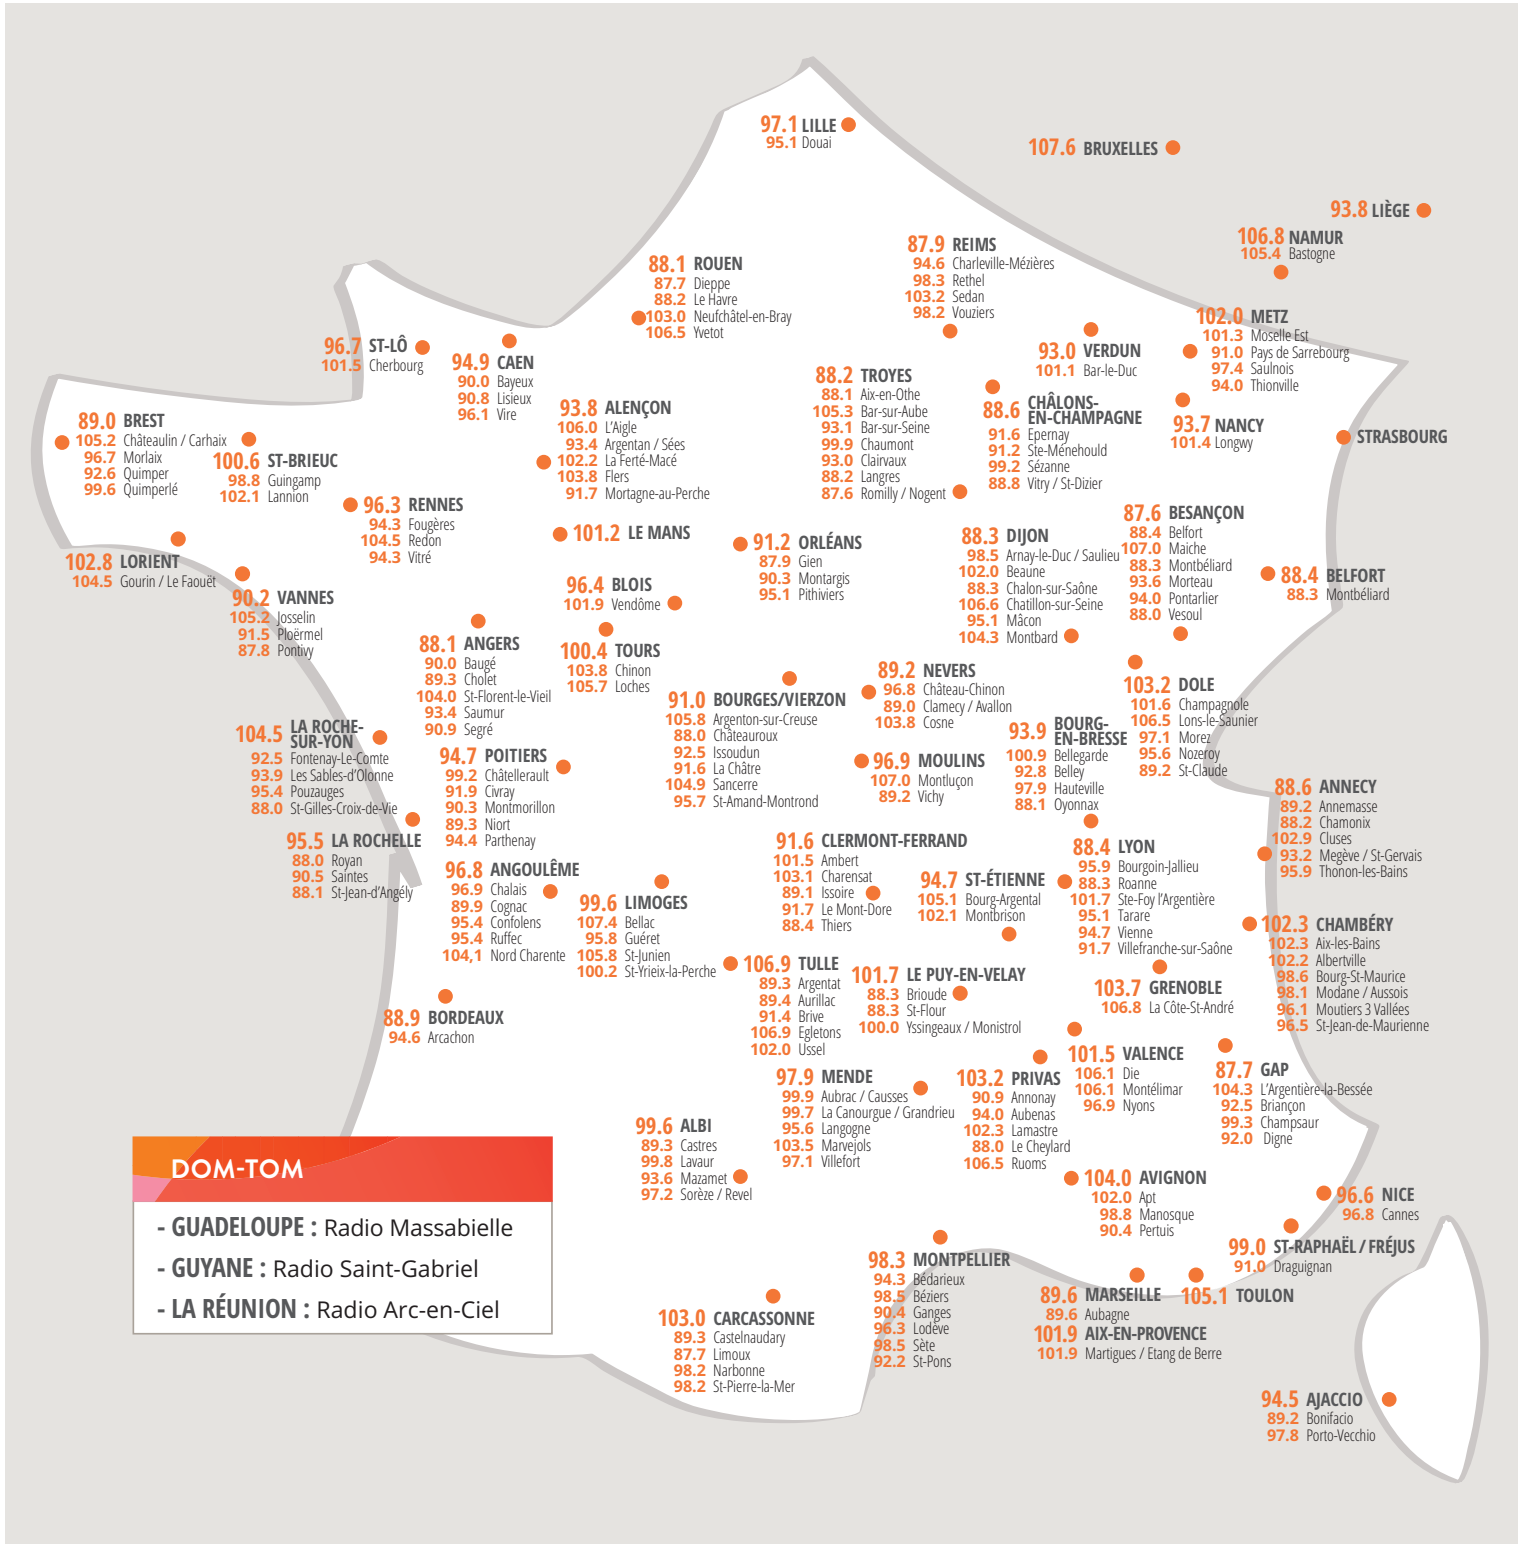

IX-LA PUISSANCE D'UN RÉSEAU NATIONAL DE 64 RADIOS DE PROXIMITÉ