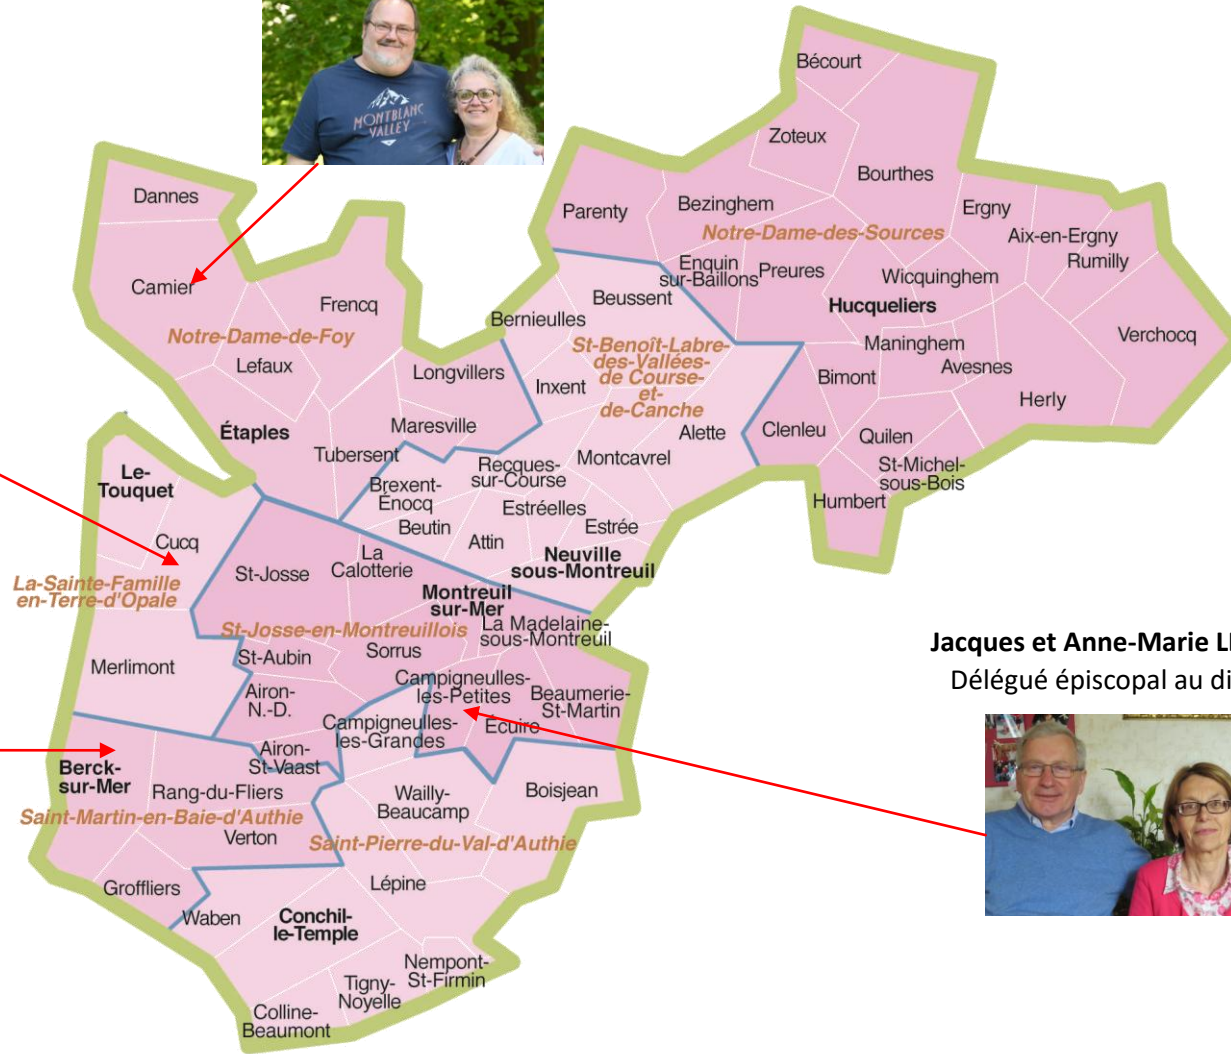

Pierre et Bénédicte NEUTS
Mission rurale - CMR
Formation à l'Accompagnement

DOYENNÉ D'ARTOIS

Hervé et Brigitte DUCROCQ
Lien avec le chemin néocatéchuménal

DOYENNÉ SEPT VALLÉES - TERNOIS

Pascal et Isabelle FIGARD
Pastorale enseignement catholique

Philippe et Virginie DE BECO
Milieu Dirigeants d'Entreprise
Accompagnement des candidats 1^{ière} année

Jacques et Anne-Marie LETOMBE
Délégué épiscopal au diaconat

Christian et Marie-Annick TILMONT
Membre du conseil épiscopal

DOYENNÉ DE BERCK - MONTREUIL

Hubert FOUQUENELLE

Agriculture, mission rurale

Lucien et Patricia FRANS

Précarité

Daniel et Christiane GROSEMY

Pastorale de la santé

Jean-Luc et Monika DUTERIEZ