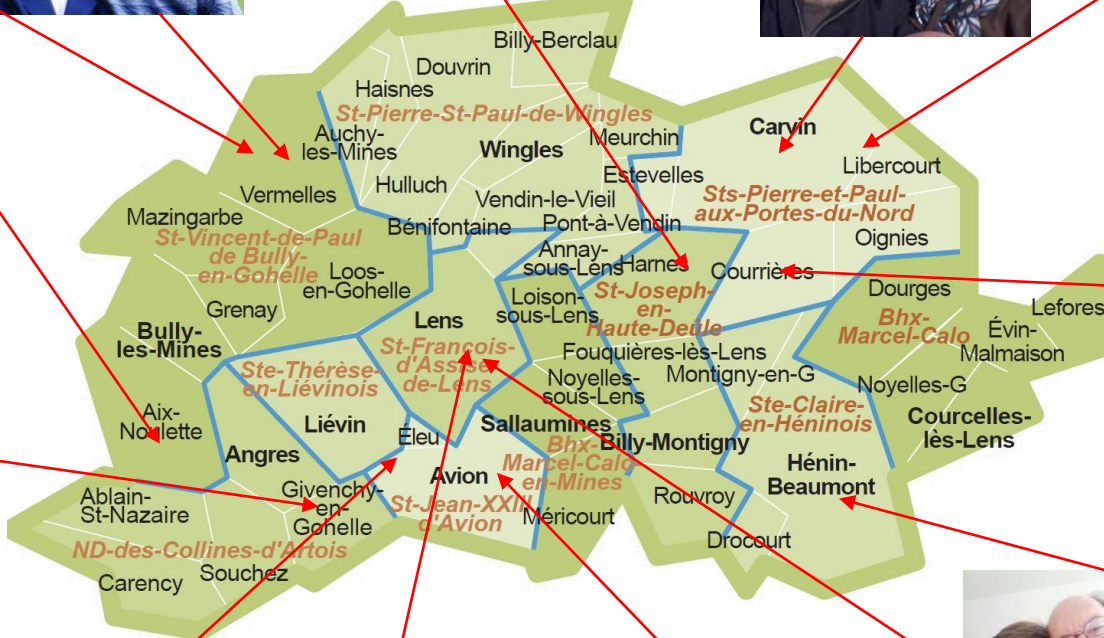

Alain et Catherine LEFEBVRE

Pastorale scolaire
Préparation au mariage
Accompagnement de jeunes couples
Délégué épiscopal pour la pastorale
des migrants